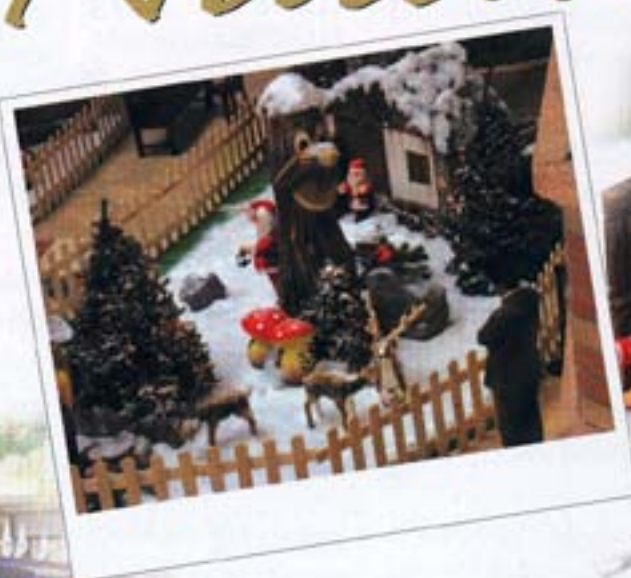

In prossimità dell'Ingresso 4, il Globo vi offrirà una gigantesca torta di 250 Kg!

LA SIRENETTA FESTEGGIA INSIEME A NOI!

Sabato 4 e domenica 5 novembre i bambini delle scuole esporranno i loro "lavoretti" in prossimità dell'area .

Nella'area  adibita all'animazione verranno distribuiti **gratuitamente** i favolosi **gadgets**.

Le grandi sorprese di Natale!

IL VILLAGGIO DI BABBO NATALE

Vivi la favola del Natale,
entra in un mondo
fantastico popolato
da magiche creature!